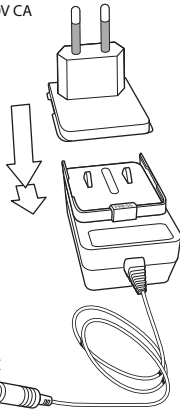

Smart Home CCTV Dome Camera Manual

Guia Rápido

CC 12V

Cabo DVR

18m

110 - 240V CA

12V CC

UE