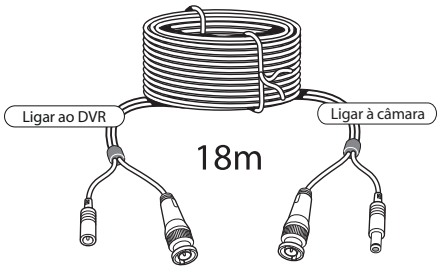

Smart Home CCTV Dome Camera Manual

Guia Rápido

CC 12V

Cabo DVR

18m

110 - 240V CA

12V CC

UE

A series of 20 horizontal lines spaced evenly down the page, providing a writing area.

i Apoio ao cliente

i Manual

www.yale.pt

A MARCA YALE, com um alcance global e uma gama de produtos incomparáveis, oferece segurança a mais pessoas e em mais países do que qualquer outra solução de fecho.