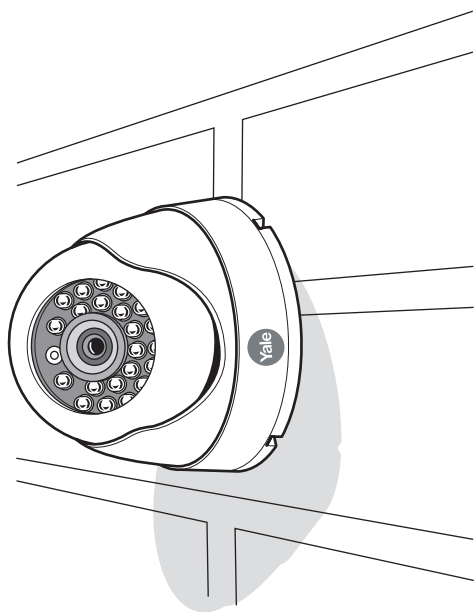

Smart Home CCTV Dome Camera Manual

Guia Rápido

CC 12V

Cabo DVR

18m

110 - 240V CA

12V CC

UE

A series of 20 horizontal lines spaced evenly down the page, providing a writing area.

i Apoio ao cliente

i Manual

www.yale.pt

A MARCA YALE, com um alcance global e uma gama de produtos incomparáveis, oferece segurança a mais pessoas e em mais países do que qualquer outra solução de fecho.